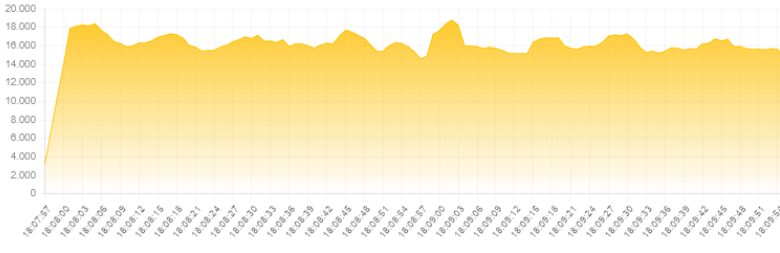

Menü

- Dashboard
- Kullanıcı Listeleri
- Kullanıcı Yönetimi
- Karşılama Portalı
- Sistem ayarları
- Raporlar ve Uyarılar
- Hesap Ayarları

GloxOffice

Dashboard

Şuan Buradasınız > GloxOffice Dashboard

Log

Uptime: 100%

Genel İstatistik

Bekleyen
293.17 MB

İmzalanın
14.69 GB

Duyurular

- Duyuru Yok.

En Yoğun Günler

En Yoğun Saatler

Son 5 Bağlantı

	Giriş Reddedildi
	Giriş Yapıldı
	Giriş Yapıldı
	Giriş Reddedildi
	Giriş Yapıldı

Tüm bağlantılar

Misafirler

46 kayıtlı ziyaretçi

24 Erkek
0-17 0%
18-34 28.57%

8 Kadın
71.43% 35-54
0% 55+

Bugün Doğanlar

Doğum Günü olan kullanıcı yok

Son Bağlantı İstekleri

Arama...

10

Kullanıcı Adı	Bağlantı Tarihi	Durum	Tipi
		Giriş Reddedildi	
		Giriş Yapıldı	
		Giriş Yapıldı	
		Giriş Reddedildi	Ç
		Giriş Yapıldı	Ç
		Giriş Yapıldı	Ç
		Giriş Yapıldı	Ç
		Giriş Yapıldı	Ç
		Giriş Yapıldı	Ç
		Giriş Yapıldı	Ç

Toplam: 46 / 1 - 10

← 1 2 3 4 5 →