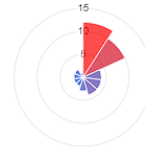

Son 5 Bağlantı : En son yapılan 5 giriş denemesinin durumunu ve altında bulunan **Tüm bağlantılar** ile tüm giriş isteklerinin durumunu görüntüleyebilirsiniz.

Misafirler : Kayıt olan kullanıcıların cinsiyet verisini görüntüleyebilirsiniz.

Bugün Doğanlar : Doğum günü olan kullanıcıları görüntüleyebilirsiniz.

Menü

- Dashboard
- Kullanıcı Listeleri
- Kullanıcı Yönetimi
- Karşılama Portalı
- Sistem ayarları
- Raporlar ve Uyarılar
- Hesap Ayarları

GloxOffice

Dashboard

Şuan Buradasınız > GloxOffice Dashboard

Log

Uptime: 100%

Genel İstatistik

Bekleyen
293.17 MBİmzalanın
14.69 GB

Duyurular

- Duyuru Yok.

En Yoğun Günler

En Yoğun Saatler

Son 5 Bağlantı

	Giriş Reddedildi
	Giriş Yapıldı
	Giriş Yapıldı
	Giriş Reddedildi
	Giriş Yapıldı

Tüm bağlantılar

Misafirler

46 kayıtlı ziyaretçi