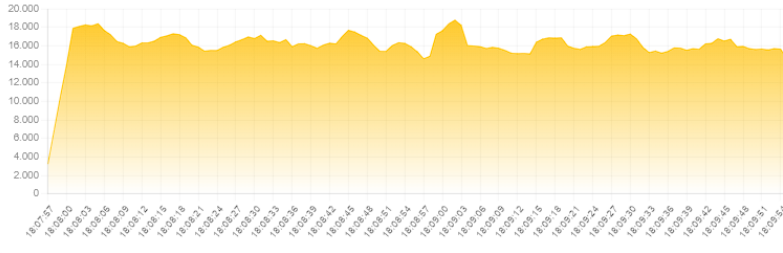

Menü

- Dashboard
- Kullanıcı Listeleri
- Kullanıcı Yönetimi
- Karşılama Portalı
- Sistem ayarları
- Raporlar ve Uyarılar
- Hesap Ayarları

GloxOffice

Dashboard

Şuan Buradasınız > GloxOffice Dashboard

Log

Uptime: 100%

Genel İstatistik

Bekleyen
293.17 MB

İmzalanın
14.69 GB

Duyurular

- Duyuru Yok.

En Yoğun Günler

En Yoğun Saatler

Son 5 Bağlantı

	Giriş Reddedildi
	Giriş Yapıldı
	Giriş Yapıldı
	Giriş Reddedildi
	Giriş Yapıldı

Tüm bağlantılar

Misafirler

46 kayıtlı ziyaretçi

24 Erkek
0-17 0%
18-34 28.57%

8 Kadın
71.43% 35-54
0% 55+

Bugün Doğanlar

Doğum Günü olan kullanıcı yok

Son Bağlantı İstekleri

Arama...

10

Kullanıcı Adı	Bağlantı Tarihi	Durum	Tipi
		Giriş Reddedildi	
		Giriş Yapıldı	
		Giriş Yapıldı	
		Giriş Reddedildi	Ç
		Giriş Yapıldı	Ç
		Giriş Yapıldı	Ç
		Giriş Yapıldı	Ç
		Giriş Yapıldı	Ç
		Giriş Yapıldı	Ç
		Giriş Yapıldı	Ç

Toplam: 46 / 1 - 10

← 1 2 3 4 5 →

Revizyon #9

tuğay tarafından 7 Ekim 2025 11:23:20 oluşturuldu

Özgür Bekdaş tarafından 8 Ekim 2025 15:13:49 güncellendi