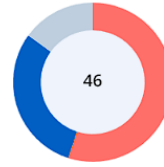

- Duyuru Yok.

En Yoğun Günler

En Yoğun Saatler

Son 5 Bağlantı

	Giriş Reddedildi
	Giriş Yapıldı
	Giriş Yapıldı
	Giriş Reddedildi
	Giriş Yapıldı

Tüm bağlantılar

Misafirler

46 kayıtlı ziyaretçi

24 Erkek
0-17 0%
18-34 28.57%

8 Kadın
71.43% 35-54
0% 55+

Bugün Doğanlar

Doğum Günü olan kullanıcı yok

Son Bağlantı İstekleri

Arama...

10

Kullanıcı Adı	Bağlantı Tarihi	Durum	Tipi
		Giriş Reddedildi	
		Giriş Yapıldı	
		Giriş Yapıldı	
		Giriş Reddedildi	Ç
		Giriş Yapıldı	Ç
		Giriş Yapıldı	Ç
		Giriş Yapıldı	Ç
		Giriş Yapıldı	Ç
		Giriş Yapıldı	Ç
		Giriş Yapıldı	Ç